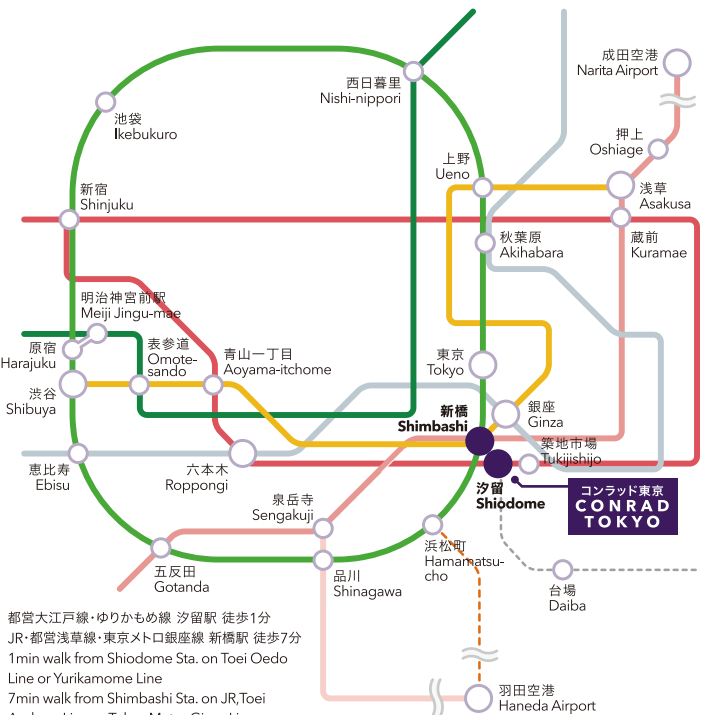

地下歩道案内図

UNDERGROUND PEDESTRIAN CONCOURSE INFORMATION

電車にてお越しの場合 BY TRAIN

- JR山手線
JR Yamanote Line
- 京浜急行線
Keihin Kyuko Line
- 都営浅草線
Toei Asakusa Line
- 東京メトロ銀座線
Tokyo Metro Ginza Line
- 東京メトロ千代田線
Tokyo Metro Chiyoda Line
- 新交通ゆりかもめ
New Transit Yurikamome Line
- 東京メトロ日比谷線
Tokyo Metro Hibiya Line
- 都営大江戸線
Toei Oedo Line
- 東京モノレール羽田線
Tokyo Monorail Haneda Line

お車にてお越しの場合
BY CAR

コンラッド東京フロアマップ
**CONRAD TOKYO
FLOOR MAP**

- 1F** エントランス Entrance
- 28F** ロビー&レストラン Lobby & Restaurants
- 29F** 水月スパ&フィットネス Mizuki Spa & Fitness
- 30-37F** 客室 Guest Rooms

Purification
Artist: 田中信行 Nobuyuki Tanaka