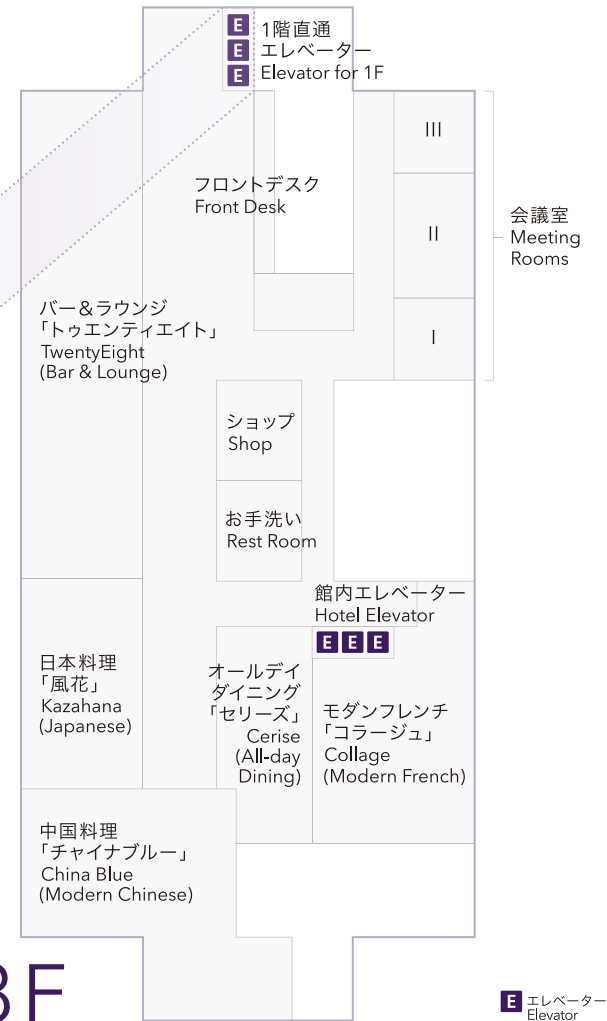

お車にてお越しの場合
BY CAR

コンラッド東京フロアマップ
**CONRAD TOKYO
FLOOR MAP**

- 1F** エントランス Entrance
- 28F** ロビー&レストラン Lobby & Restaurants
- 29F** 水月スパ&フィットネス Mizuki Spa & Fitness
- 30-37F** 客室 Guest Rooms

Purification
Artist: 田中信行 Nobuyuki Tanaka

1F 28F

E エレベーター Elevator