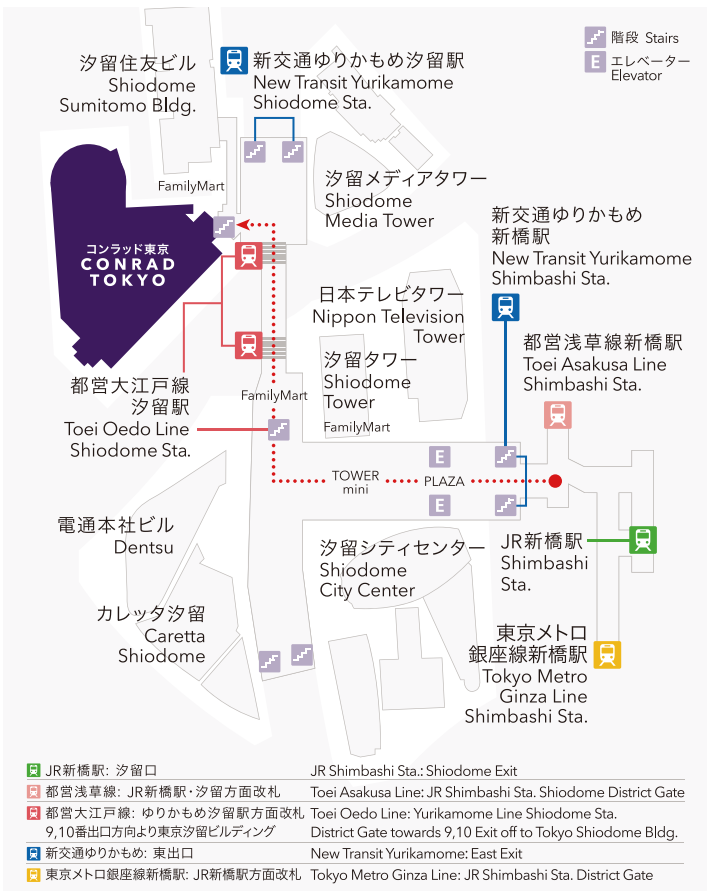

地下歩道案内図

UNDERGROUND PEDESTRIAN CONCOURSE INFORMATION

電車にてお越しの場合 BY TRAIN

- JR山手線
JR Yamanote Line
- 京浜急行線
Keihin Kyuko Line
- 都営浅草線
Toei Asakusa Line
- 東京メトロ銀座線
Tokyo Metro Ginza Line
- 東京メトロ千代田線
Tokyo Metro Chiyoda Line
- 新交通ゆりかもめ
New Transit Yurikamome Line
- 東京メトロ日比谷線
Tokyo Metro Hibiya Line
- 都営大江戸線
Toei Oedo Line
- 東京モノレール羽田線
Tokyo Monorail Haneda Line

お車にてお越しの場合
BY CAR

コンラッド東京フロアマップ
**CONRAD TOKYO
FLOOR MAP**

- 1F** エントランス Entrance
- 28F** ロビー&レストラン Lobby & Restaurants
- 29F** 水月スパ&フィットネス Mizuki Spa & Fitness
- 30-37F** 客室 Guest Rooms

Purification
Artist: 田中信行 Nobuyuki Tanaka