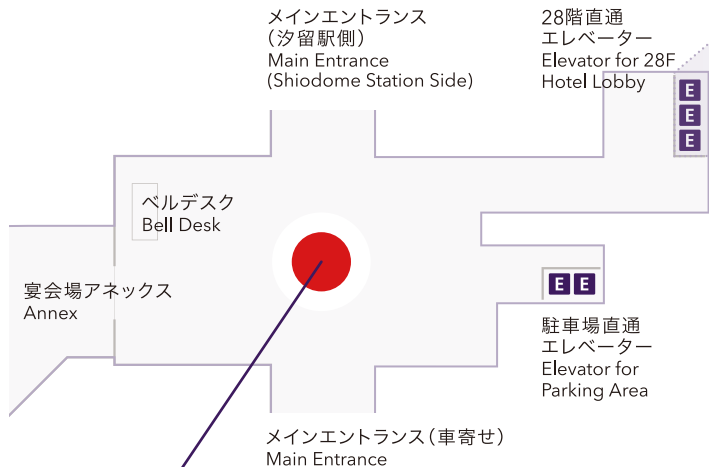

地下歩道案内図

UNDERGROUND PEDESTRIAN CONCOURSE INFORMATION

電車にてお越しの場合 BY TRAIN

- JR山手線
JR Yamanote Line
- 京浜急行線
Keihin Kyuko Line
- 都営浅草線
Toei Asakusa Line
- 東京メトロ銀座線
Tokyo Metro Ginza Line
- 東京メトロ千代田線
Tokyo Metro Chiyoda Line
- 新交通ゆりかもめ
New Transit Yurikamome Line
- 東京メトロ日比谷線
Tokyo Metro Hibiya Line
- 都営大江戸線
Toei Oedo Line
- 東京モノレール羽田線
Tokyo Monorail Haneda Line

お車にてお越しの場合
BY CAR

コンラッド東京フロアマップ
**CONRAD TOKYO
FLOOR MAP**

- 1F** エントランス Entrance
- 28F** ロビー&レストラン Lobby & Restaurants
- 29F** 水月スパ&フィットネス Mizuki Spa & Fitness
- 30-37F** 客室 Guest Rooms

Purification
Artist: 田中信行 Nobuyuki Tanaka